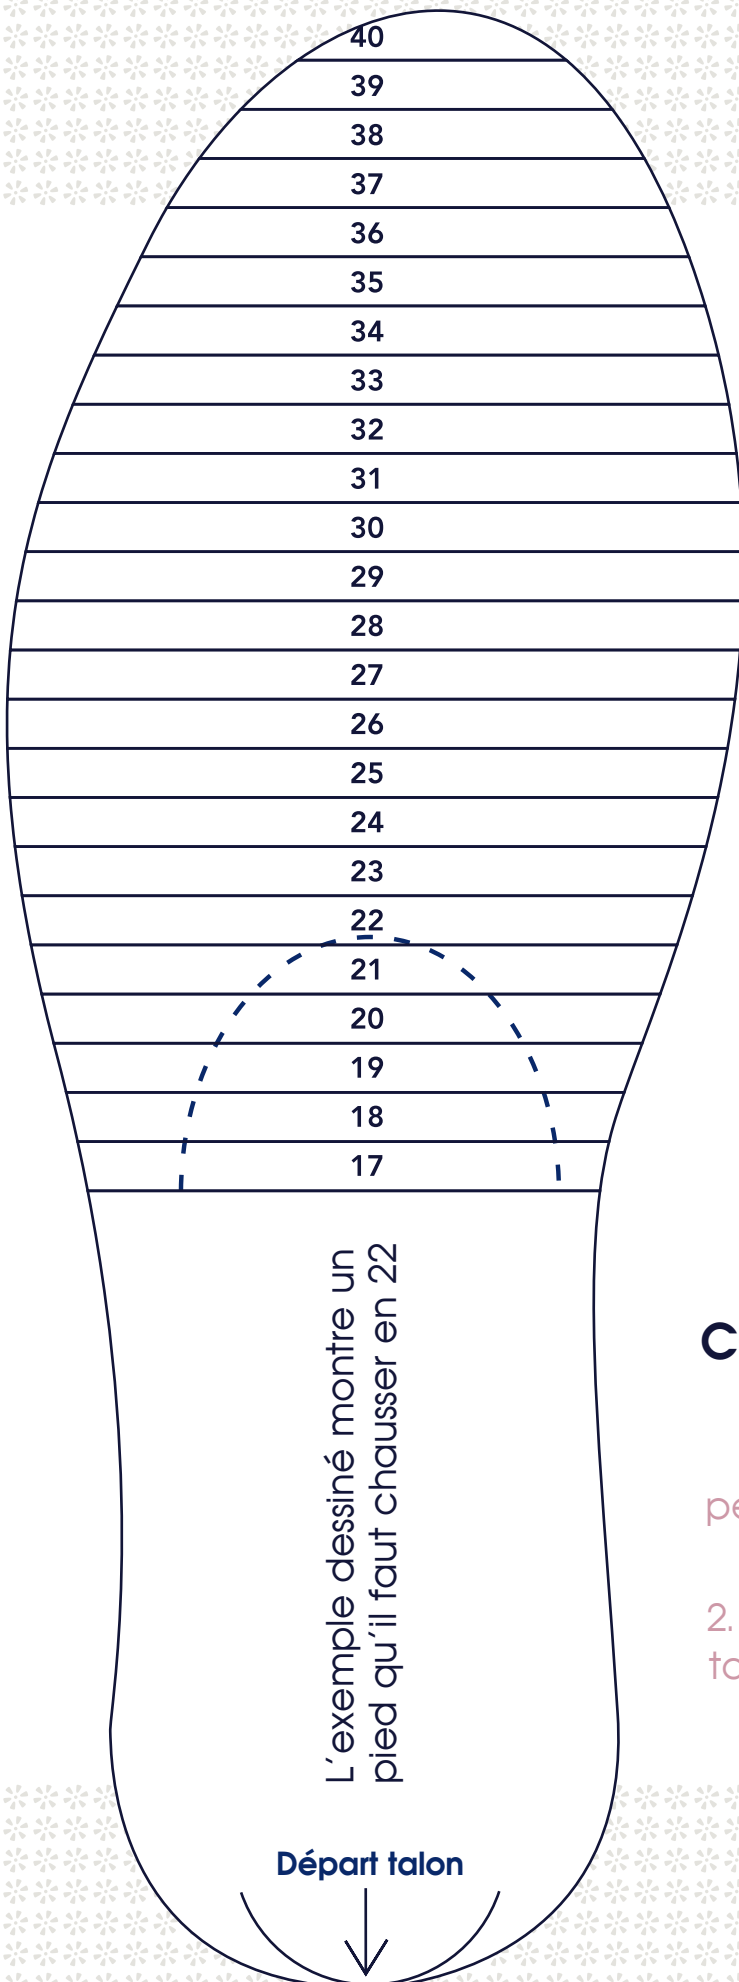

The logo for 'Aster' features the brand name in a pink, cursive font. Above the letter 'e' is a stylized pink asterisk symbol. The logo is positioned in the upper right corner of the page, flanked by decorative borders of small, light green asterisks.

* IMPORTANT *

Il faut imprimer ce pédimètre à 100%, taille réelle, sans réajustement. pour contrôler si le pédimètre est à la bonne taille, vérifier qu'il mesure bien 26 centimètres.

COMMENT UTILISER CE PÉDIMÈTRE ?